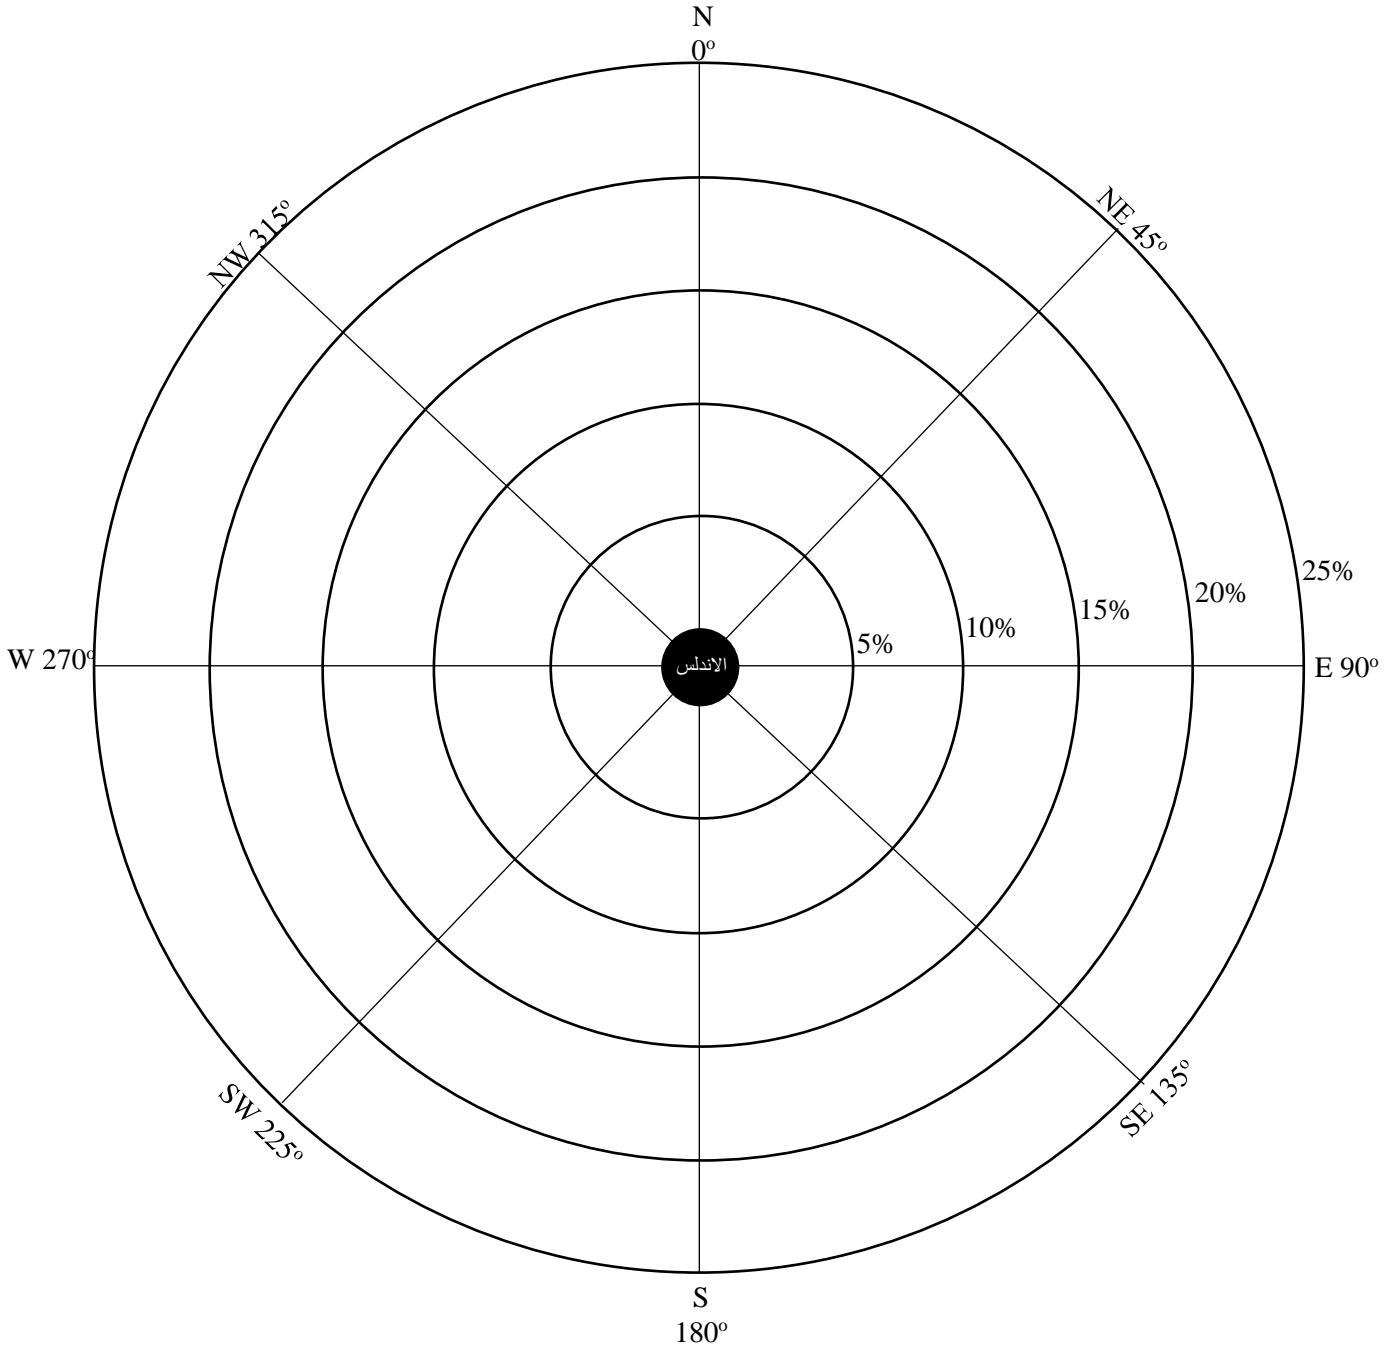

وردة الملوثات (ملوث غاز)

التراكيز الإتجاهات	التكرارات			
0 - 45				
45 - 90				
90 - 135				
135 - 180				
180 - 225				
225 - 270				
270 - 315				
315 - 360				

التراكيز الإتجاهات	النسب المئوية للتكرارات			
0 - 45				
45 - 90				
90 - 135				
135 - 180				
180 - 225				
225 - 270				
270 - 315				
315 - 360				